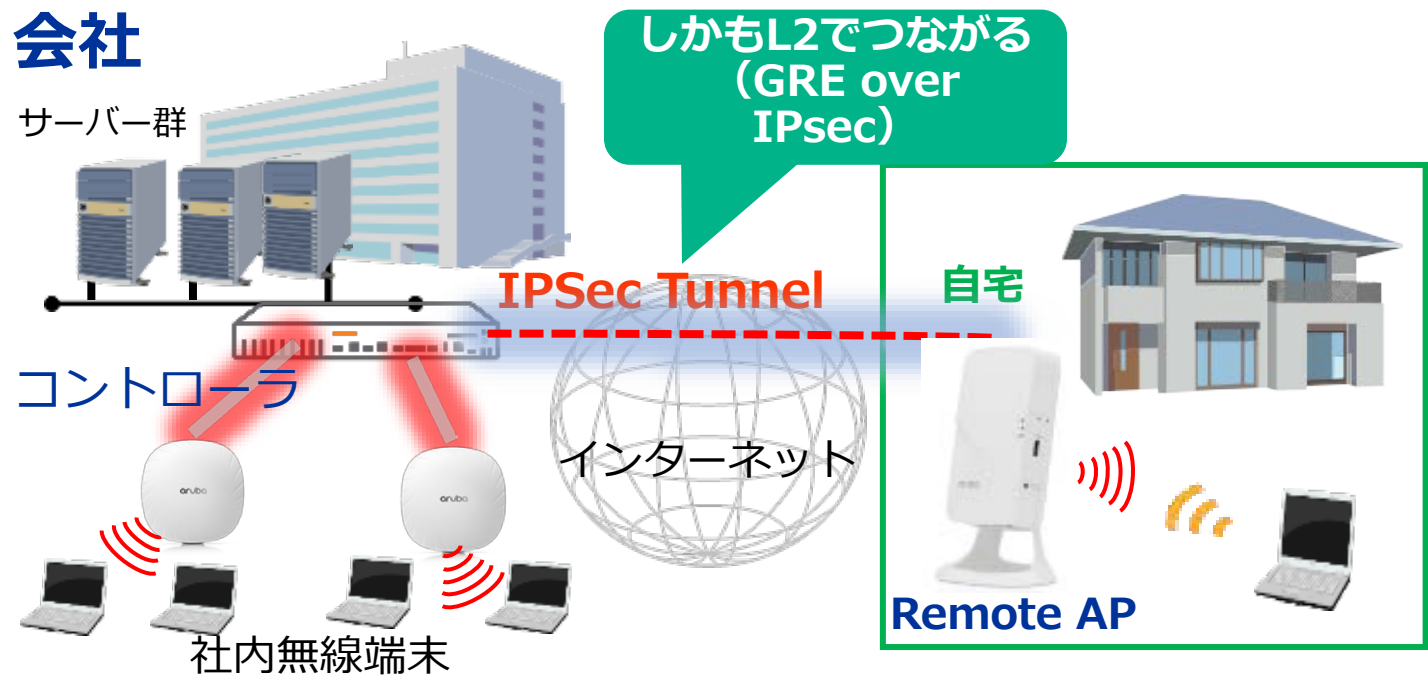

テレワークとは、

「パソコンなどの情報通信技術（ICT）を活用した、
時間や場所にとらわれない柔軟な働き方」

HPE Arubaでテレワーク実現メリット

- ・ IP-VPNのように端末にエージェントを入れる必要無し
- ・ SSIDやセキュリティポリシーは、社内と同じに
(コントローラの設定で変更することも可能)
- ・ Arubaの現行製品であれば、
全てのアクセスポイント、コントローラで対応可
- ・ 社内で他社製品を使用しているも、Arubaコントローラ
を設置すれば、テレワーク用として運用可

RAPとは、Arubaのコントローラが
会社などにあれば設定済み
アクセスポイントを、自宅などの
インターネットのポートに挿して頂く
と社内と同じネットワーク環境が簡単
に使える機能です。

HPE Arubaが選ばれる理由とは

- ・ コントローラー型APは元祖Aruba！

導入実績200万台以上！

世界中で認められている
高いセキュリティ

設定済みアクセスポイントを、
インターネット通信ができる
ポートに挿すだけ！

コントローラーのライセンス費
込みで特別価格でご提供

将来的にクラウド管理、
オンプレ管理にも移行可能

※クラウド管理は対応予定です。

<構成例> 製品名/希望小売価格

下記構成で、リモートアクセスが**実現**できます！

※コントローラー1台、各ご自宅に16台を想定

型番	製品名	数量	定価	定価合計
JW639A	Aruba 7005-JP (無線LANコントローラ) 必須	1	240,000	240,000
JX989A	AP-AC-12V30A (電源ケーブル) 必須	1	11,000	11,000
JY682A	Aruba AP-303H (JP) Unified AP (無線AP) 必須	16	80,000	1,280,000
JY689A	AP-303H-MNTD Desk Mount Kit (無線APデスク台)	16	8,000	128,000
JX991A※	AP-AC-48V36C 48V 36W AP用電源アダプタ ※必須	16	11,000	176,000
JW122A	PC-AC-JPN (JP) AC Power AP用電源ケーブル ※必須	17	2,000	34,000
JW472AAE	Aruba LIC-AP Controller per AP Eライセンス ※必須	16	12,000	192,000
JW473AAE	LIC-PEF Enforcement Firewall AP Eライセンス※必須	16	12,000	192,000
				2,253,000