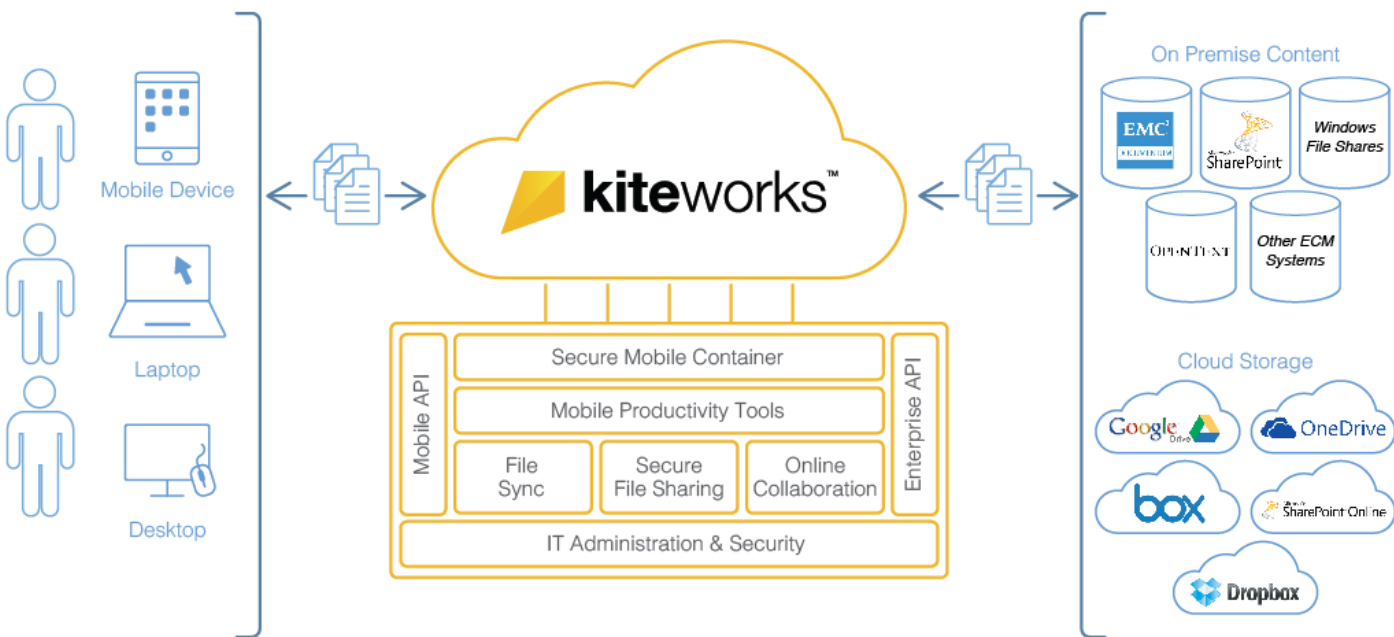

Accellion社の**kiteworks**はセキュアなファイルコラボレーションプラットフォームです。

社内のエンタープライズコンテンツに内部または外部ユーザにアクセスを許可し共有、送信、同期、編集をすべてのデバイスから行うことを可能にします。

## 主な特徴：

- セキュアな大容量のファイル転送（送受信ログ取得）
- オンプレミスでのご提供可
- コンテンツのコラボレーションと生産性（外部ユーザとのフォルダ共有可）
- OneDrive等のエンタープライズコンテンツへのセキュアなアクセス可
- Microsoft Office365との連携（Outlook, Word Excel, Powerpointのプラグインソフトあり）
- モバイル端末対応

## コンテンツコラボレーションとチームの生産性

**kiteworks**ソリューションは、簡単に内部および外部のユーザと協力し、安全にコンテンツを共有するユーザーを有効にすることが可能で、従業員の生産性を高めるのに役立ちます。

# 豊富な機能

- Outlookプラグイン  
WEBブラウザからでなく普段利用しているOutlookからセキュアに大容量  
ファイルを送信可能
- Officeプラグイン  
Word,Excel,Powerpointから直接kiteworksへの保存・読込・送信可能
- セキュアメッセージ  
ファイルだけでなく、メッセージもセキュアに送信可能
- 自動送信ソフトウェア  
決まったファイルを毎日送信する場合、バッチファイルにて自動送信可能
- スマホアプリ対応  
スマホでのファイル確認可能、スマホカメラ画像を直接kiteworksへ保存可能
- セキュアコンテンツとの連携（オプション）  
OneDrive,GoogleDrive,BOX等のセキュアコンテンツと連携し、送受信の  
ログをkiteworksにて管理可能