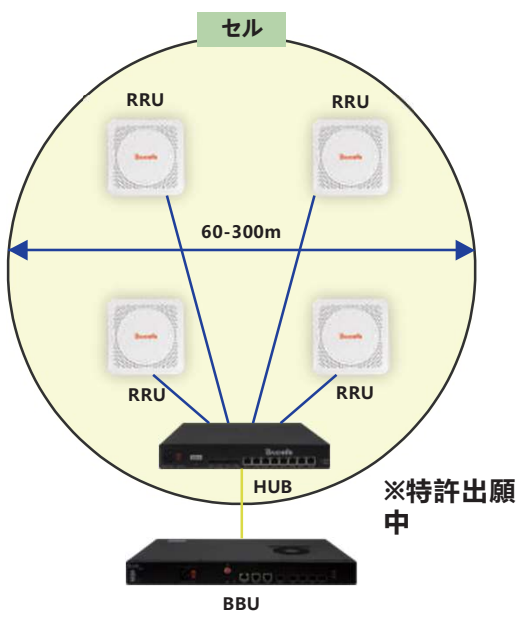

RRU

HUB

BBU

Baicells社製 C-RAN sXGP 基地局 (Centralized Radio Access Network)

Baicells製 C-RAN型

他社一体型

特徴

- 一つのBBUに繋がる全てのRRUは一つのセルになる為、セル間の電波干渉は無し
- 一つのBBUは最大16台のRRUを接続し、連続で広範囲なエリア構成が可能
- RRUはPoE+ 電源サポートし、展開が容易
- 周波数帯域幅10MHz拡張対応

一体型APの課題

- 各AP間の同期が困難(GPS電波が屋内に届かない、PTPは高価な装置が必要)
- 各AP間の干渉を考慮し設置場所を設計する必要有
- 各AP間のハンドオーバー設定が必要