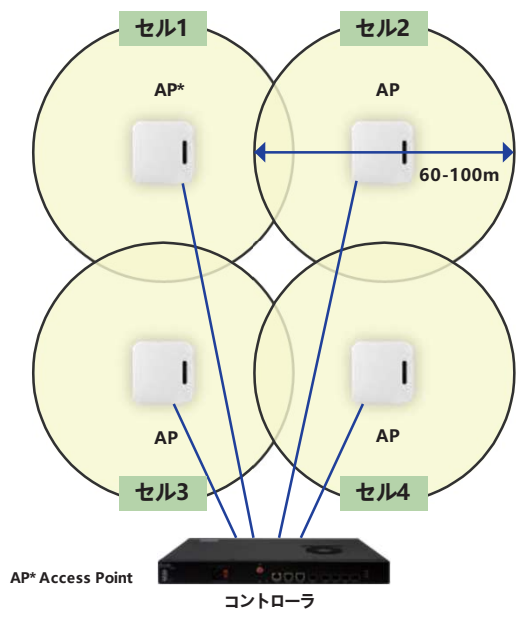

RRU

HUB

BBU

Baicells社製 C-RAN sXGP 基地局 (Centralized Radio Access Network)

Baicells製 C-RAN型

他社一体型

特徴

- 一つのBBUに繋がる全てのRRUは一つのセルになる為、セル間の電波干渉は無し
- 一つのBBUは最大16台のRRUを接続し、連続で広範囲なエリア構成が可能
- RRUはPoE+ 電源サポートし、展開が容易
- 周波数帯域幅10MHz拡張対応

一体型APの課題

- 各AP間の同期が困難(GPS電波が屋内に届かない、PTPは高価な装置が必要)
- 各AP間の干渉を考慮し設置場所を設計する必要有
- 各AP間のハンドオーバー設定が必要