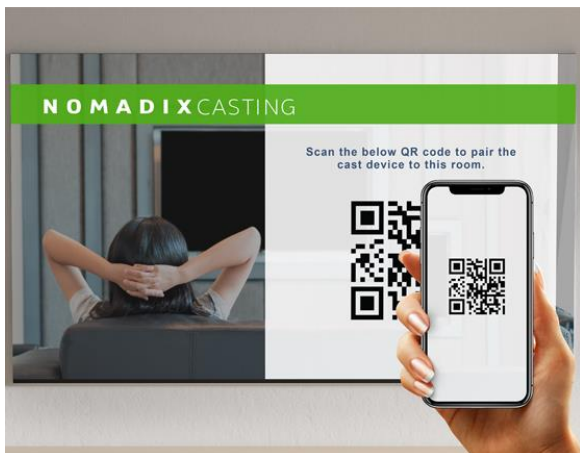

# NOMADIX CASTING

Secure and Easy In-Room Entertainment Solution for Streaming Directly from Guest Devices

Nomadix Castingは、ネットコンテンツをテレビ画面に表示させるエンターテインメントソリューションです。宿泊先のホテルのテレビに、好みのコンテンツを簡単かつ安全にキャストすることが出来ます。

Google Chromecast または Google Chromecast Ultra に対応しており、iOS、Android搭載のスマートフォンで動作します。

使い方はとても簡単です。画面に表示されたQRコードをスマートフォンで読み取るだけで わずか数秒で接続し、好みのネットコンテンツをホテルのテレビでストリーミング出来ます。

また、キャスト中でもスマートフォンの他の機能を使用することが出来ます。